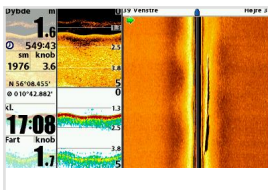

Billeder (1)